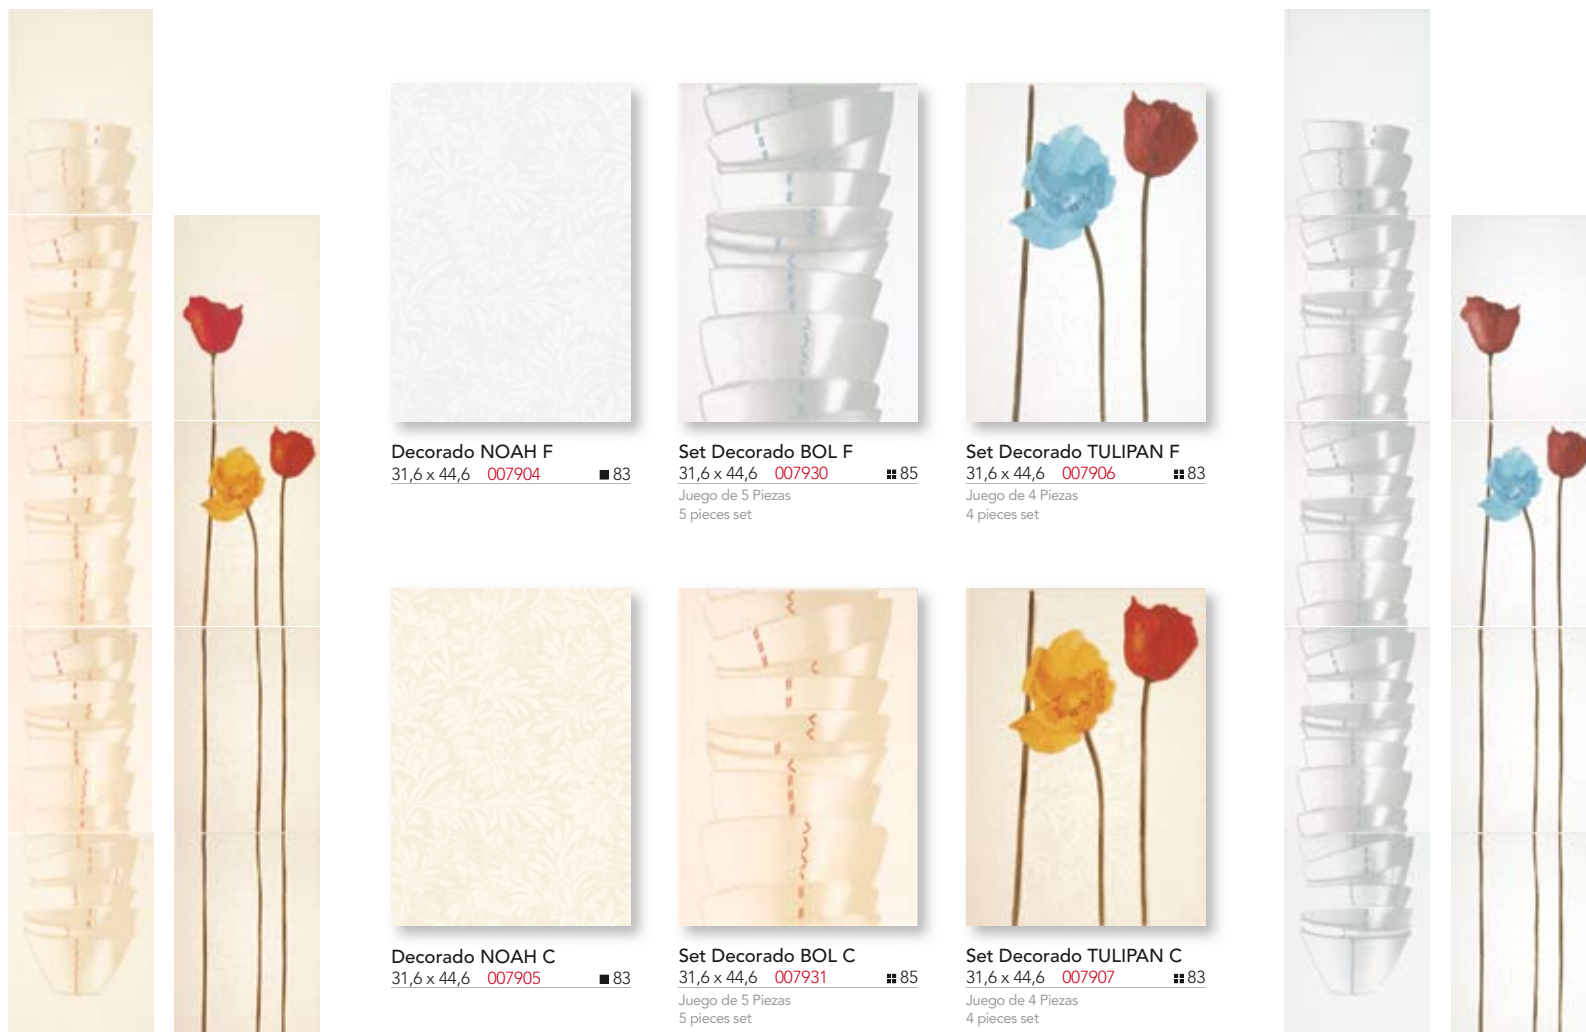

Cenefa MYSTIC C
5 x 31,6 007909 ■ 23

Listelo INDIAN F
3 x 44,6 007917 ■ 23

Listelo INDIAN F
3 x 31,6 007919 ■ 22

Listelo INDIAN C
3 x 44,6 007916 ■ 23

Listelo INDIAN C
3 x 31,6 007918 ■ 22

Decorado NOAH F
31,6 x 44,6 **007904** ■ 83